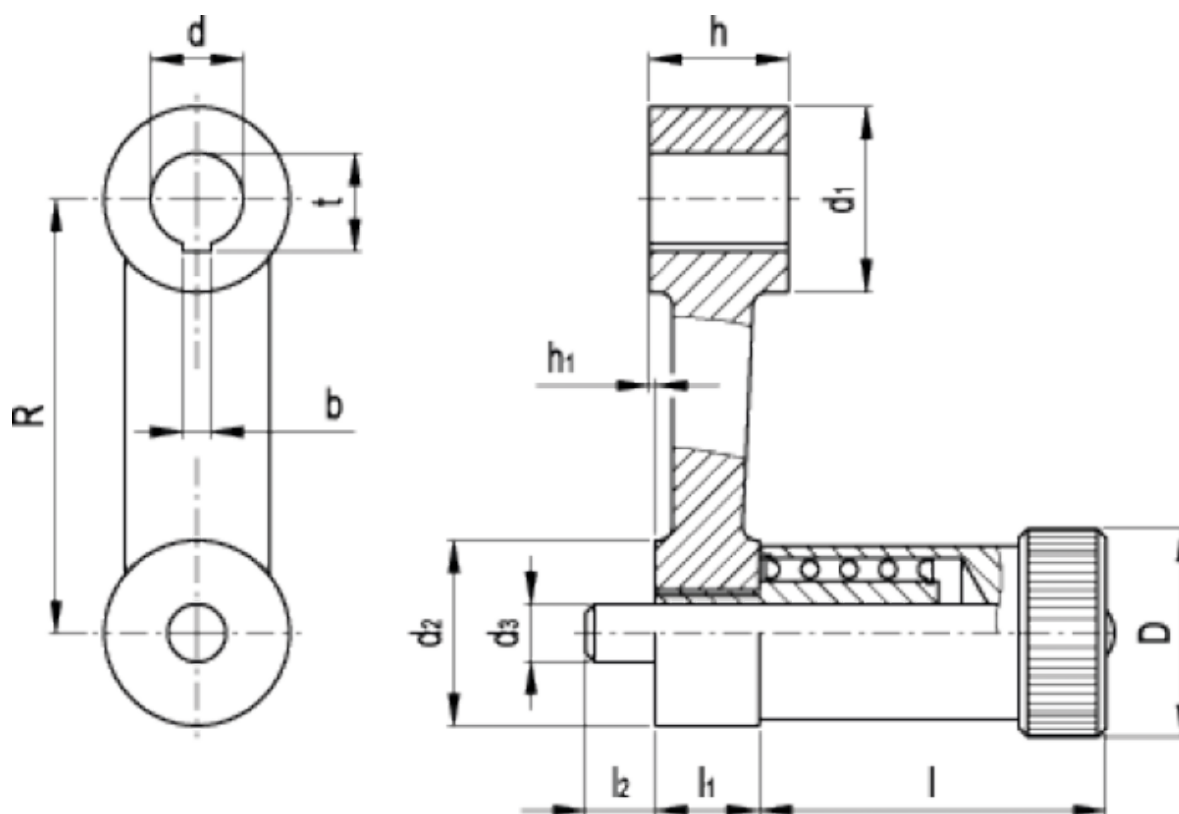

# Data Sheet

Article number: 20558165K24  
Description: E+G Control levers  
GN 558-165-K24

## Measures

b P9 = 8	l = 60
D = 32	l1 = 18
d1 = 44	l2 = 12
d2 = 28	R = 165
d3 = 10	t = 25.7
d H7 = 24	
h = 36	
h1 = 1	